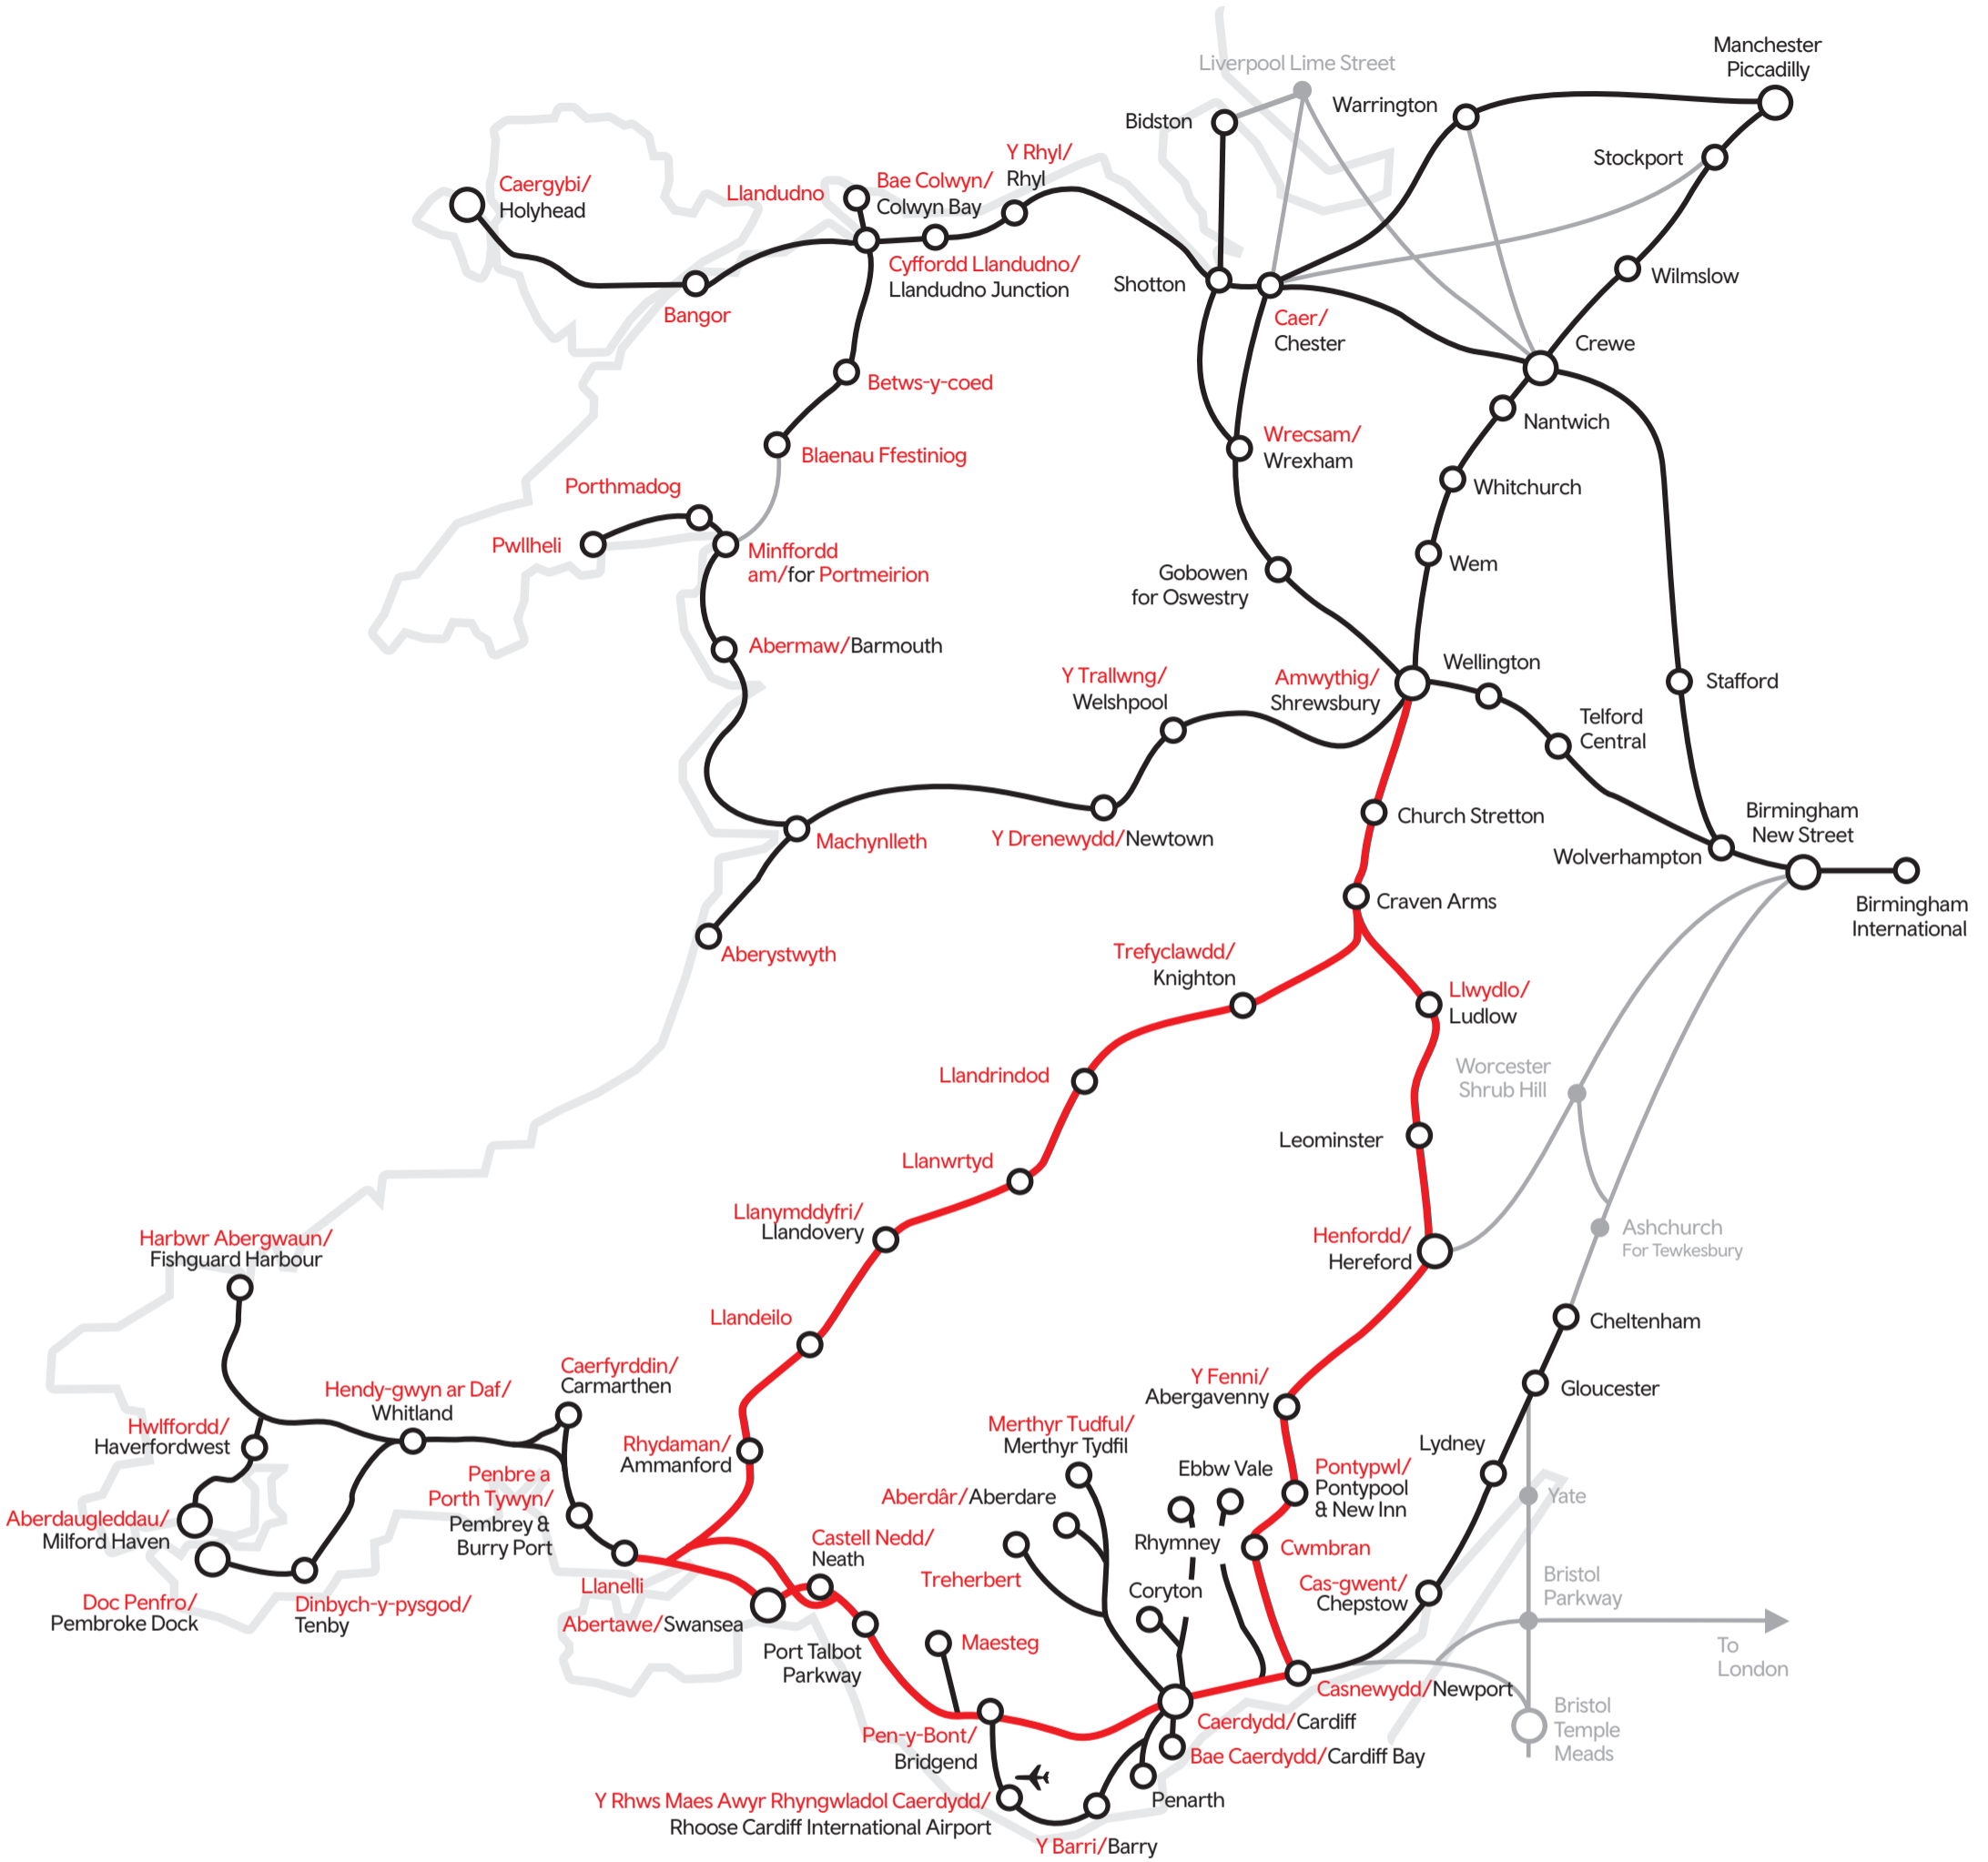

# MAP RHEILFFORDD CALON CYMRU - TOCYN RANGER

## HEART OF WALES LINE RANGER MAP

- Mae Tocyn Ranger Rheilffordd Calon Cymru yn ddilys ar y llwybrau hyn ar Rwydwaith Trafnidiaeth Cymru  
Heart of Wales Line Ranger are valid on these routes on the Transport for Wales Network
- Rhwydwaith Trafnidiaeth Cymru / Transport for Wales Network
- Gwasanaethau eraill sydd ddim yn cael eu gweithredu gan rwydwaith Trafnidiaeth Cymru  
Other services not operated by Transport for Wales Network